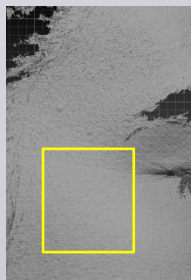

Mesure faite sur une personne de moins de 25 ans

Champ S2 75