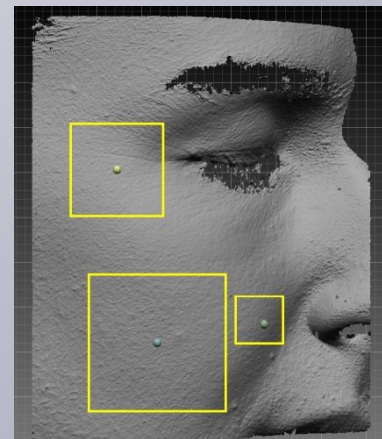

# Nouveau EvaSKIN-S

Le système EvaSKIN se décline en 2 versions pour la mesure locale du relief cutané :

- EvaSKIN-S2 75 couleur
  - ❖ FOV 75 mm
  - ❖ Résolution: 36  $\mu\text{m}$  latéral, 5 $\mu\text{m}$  vertical
  - ❖ Caméras 2 Mp couleur
- EvaSKIN-S5 125 Noir & blanc
  - ❖ FOV 125 mm
  - ❖ Résolution: 40  $\mu\text{m}$  latéral, 7 $\mu\text{m}$  vertical
  - ❖ Caméras 5 Mp B&W

L'intérêt du champ 125 est de couvrir un champ large pour une analyse multi zones

Mesure faite sur une personne de moins de 25 ans

Champ S2 75

Champ S5 125