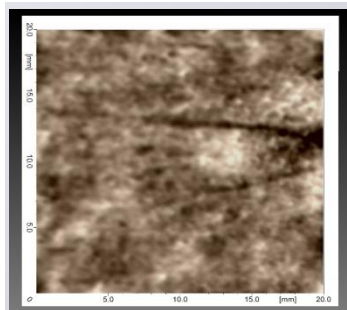

L'intérêt du champ 200 est de couvrir le visage tout en maintenant une résolution suffisante pour analyser les rides & les ridules

Mesure faite sur une personne de moins de 25 ans

Champ S2 400

Champ S5 200