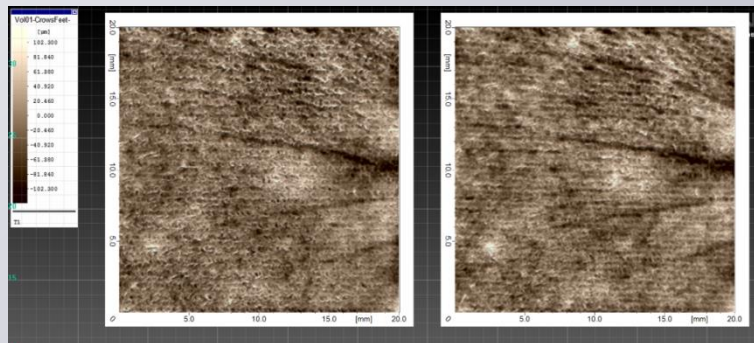

Nouveau EvaSKIN-S

Le système EvaSKIN se décline en 2 versions pour la mesure locale du relief cutané :

- EvaSKIN-S2 75 couleur
  - ❖ FOV 75 mm
  - ❖ Résolution: 36 μm latéral, 5 μm vertical
  - ❖ Caméras 2 Mp couleur
- EvaSKIN-S5 125 Noir & blanc
  - ❖ FOV 125 mm
  - ❖ Résolution: 40 μm latéral, 7 μm vertical
  - ❖ Caméras 5 Mp B&W

L'intérêt du champ 125 est de couvrir un champ large pour une analyse multi zones