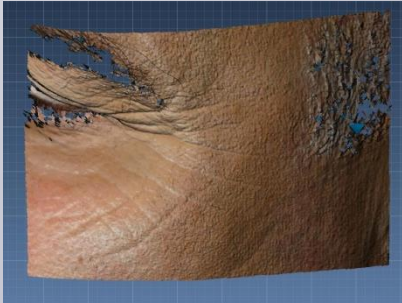

Option Couleur Mapping

Les capteurs AEVA-HE et DermaTOP-HE utilise des cameras monochrome pour des arison d'amélioration du bruit et de contraste dans le spectre bleu. Avoir un appareil photo qui apporterait la texture couleur sur les données 3D permettrait d'avoir une bonne illustration et li'image couleur pourrait être utiliser pour des analyses ultérieures.

les Smartlens Sony sont des appareils photo compact ayant un capteur type APS-C (CMOS Exmor®) de 20 Mega pixels. L'appareil est monte sur une bride et est calibrete come une « troisième » camera du capteur 3D pour mapper automatiquement la texture couleur sur les données 3D.

L'appareil choisi peut recevoir différents objectifs.

Appareil photo monté
sur le DermaTOP-HE

Smartlens Sony