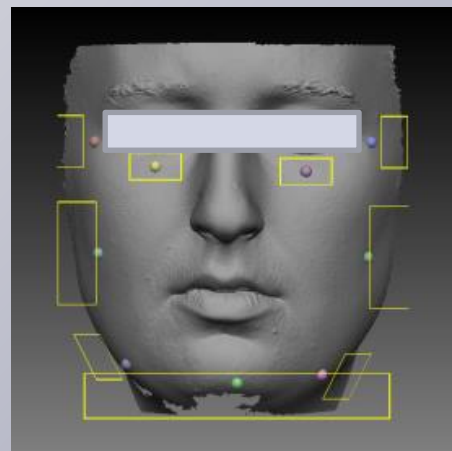

# Nouveau EvaFACE-S

Le système EvaFace se décline aussi en 2 versions pour la mesure du vieillissement sur le visage:

- EvaFACE-S2 400 couleur
  - ❖ FOV 400 mm
  - ❖ Résolution: 185  $\mu$ m latéral, 25 $\mu$ m vertical
  - ❖ Caméras 2 Mp couleur
- EvaSKIN-S5 200 Noir & blanc
  - ❖ FOV 200 mm
  - ❖ Résolution: 63  $\mu$ m latéral, 11  $\mu$ m vertical
  - ❖ Caméras 5 Mp B&W

L'intérêt du champ 200 est de couvrir le visage tout en maintenant une résolution suffisante pour analyser les rides & les ridules

Mesure faite sur une personne de moins de 25 ans

Champ S2 400

Champ S5 200