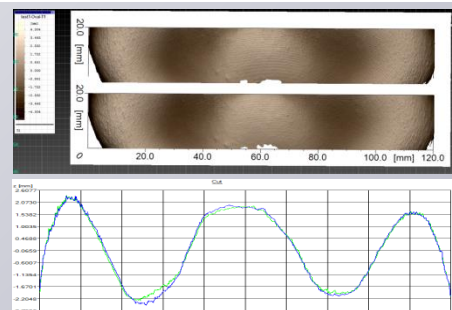

# Nouveau EvaFACE-S

Le système EvaFace se décline aussi en 2 versions pour la mesure du vieillissement sur le visage:

- EvaFACE-S2 400 couleur
  - ❖ FOV 400 mm
  - ❖ Résolution: 185  $\mu$ m latéral, 25 $\mu$ m vertical
  - ❖ Caméras 2 Mp couleur
- EvaSKIN-S5 200 Noir & blanc
  - ❖ FOV 200 mm
  - ❖ Résolution: 63  $\mu$ m latéral, 11  $\mu$ m vertical
  - ❖ Caméras 5 Mp B&W

L'intérêt du champ 200 est de couvrir le visage tout en maintenant une résolution suffisante pour analyser les rides & les ridules

Mesure faite sur une personne de moins de 25 ans

Champ S2 400

Champ S5 200